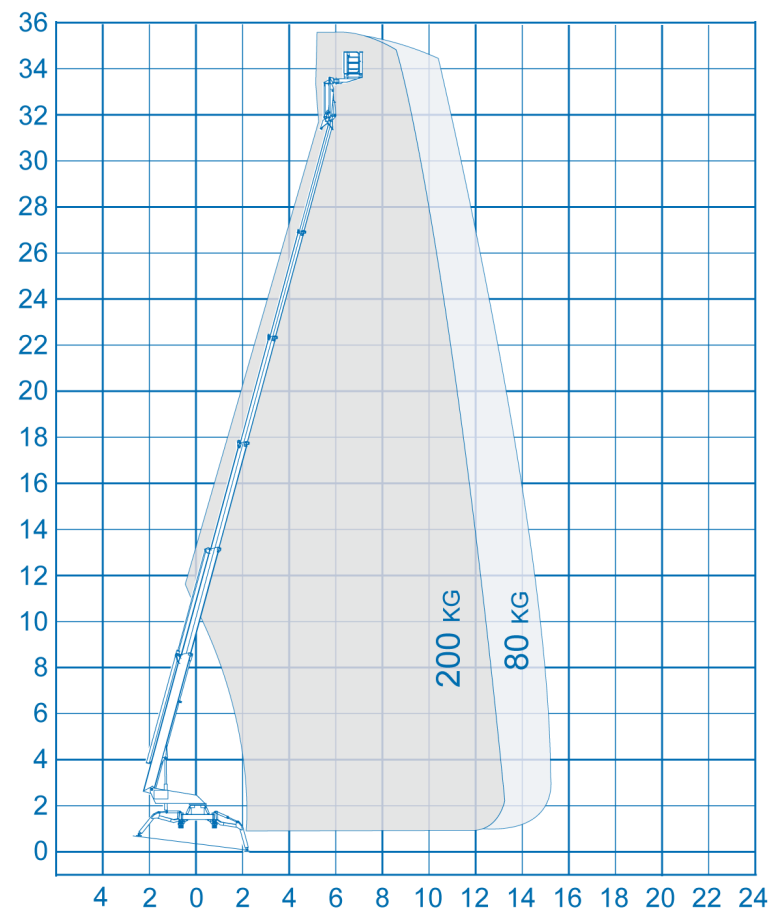

Spinrupshoogwerker

Xtra Materieel B.V.
Delftweg 114
3043 NB ROTTERDAM

Tel: 010 46 200 10
Fax: 010 46 200 11

Specificaties

Model

Teupen LEO 36 T

Werkhoogte	35.7 m	Platformrotatie	180 °
Hefcapaciteit	200 kg	Vloerhoogte	33.7 m
Horizontaalbereik	15.2 m	Platformlengte	1.2 m
Energie bron	Diesel / 230 Volt	Platformbreedte	0.8 m
Onderstel	Rups non marking	Transporthoogte	1.98 m
Geschikt voor	Binnen/buiten gebruik	Transportlengte	8.1 m
Knikhoogte	0 m	Transportbreedte	1.58 m
Gewicht	4800 kg	Snelheid ingeklapt	0 km/h
Stempelbreedte	4.4 m	Snelheid uitgekapt	0 km/h
JIB	ja	Bodemvrijheid	0 cm
Rotatie	450 °		