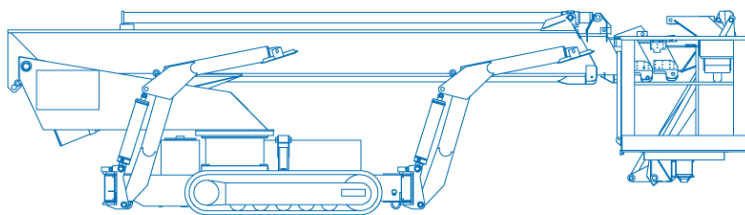

Spinrupshoogwerker

Xtra Materieel B.V.
Delftweg 114
3043 NB ROTTERDAM

Tel: 010 46 200 10
Fax: 010 46 200 11

Specificaties

Model

Teupen LEO 36 T

Werkhoogte	35.7 m	Platformrotatie	180 °
Hefcapaciteit	200 kg	Vloerhoogte	33.7 m
Horizontaalbereik	15.2 m	Platformlengte	1.2 m
Energie bron	Diesel / 230 Volt	Platformbreedte	0.8 m
Onderstel	Rups non marking	Transporthoogte	1.98 m
Geschikt voor	Binnen/buiten gebruik	Transportlengte	8.1 m
Knikhoogte	0 m	Transportbreedte	1.58 m
Gewicht	4800 kg	Snelheid ingeklapt	0 km/h
Stempelbreedte	4.4 m	Snelheid uitgekapt	0 km/h
JIB	ja	Bodemvrijheid	0 cm
Rotatie	450 °		