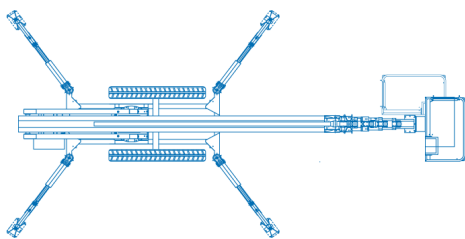

Spinrupshoogwerker

Xtra Materieel B.V.
Delftweg 114
3043 NB ROTTERDAM

Tel: 010 46 200 10
Fax: 010 46 200 11

Specificaties

Model

Teupen LEO 36 T

Werkhoogte	35.7 m	Platformrotatie	180 °
Hefcapaciteit	200 kg	Vloerhoogte	33.7 m
Horizontaalbereik	15.2 m	Platformlengte	1.2 m
Energie bron	Diesel / 230 Volt	Platformbreedte	0.8 m
Onderstel	Rups non marking	Transporthoogte	1.98 m
Geschikt voor	Binnen/buiten gebruik	Transportlengte	8.1 m
Knikhoogte	0 m	Transportbreedte	1.58 m
Gewicht	4800 kg	Snelheid ingeklapt	0 km/h
Stempelbreedte	4.4 m	Snelheid uitgekapt	0 km/h
JIB	ja	Bodemvrijheid	0 cm
Rotatie	450 °		