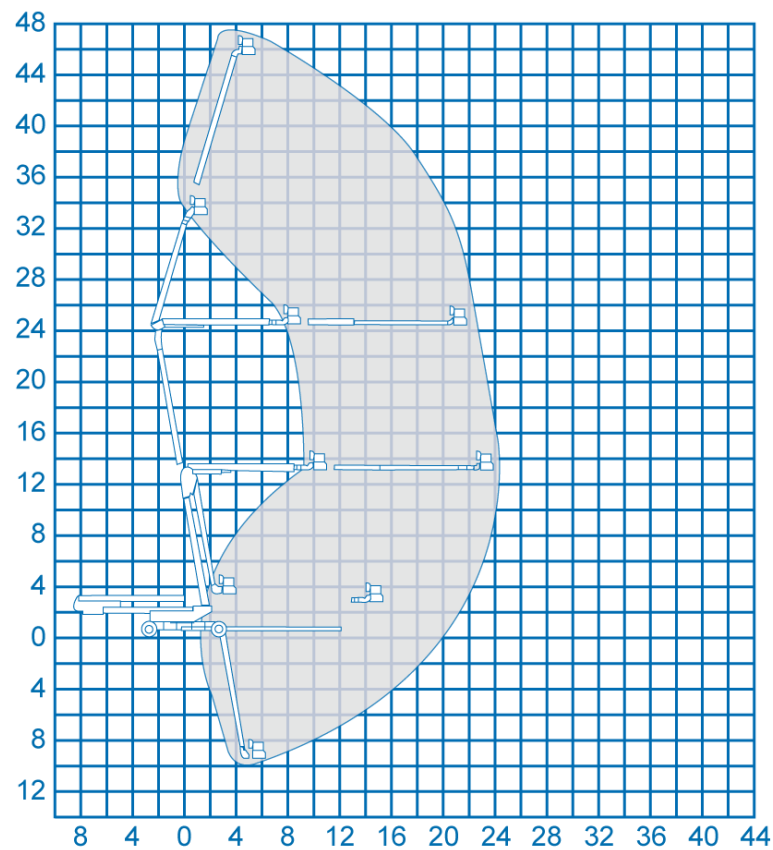

Knikarmhoogwerker

Xtra Materieel B.V.
Delftweg 114
3043 NB ROTTERDAM

Tel: 010 46 200 10
Fax: 010 46 200 11

Specificaties

Model

JLG 150HAX

Werkhoogte	47.5 m	Knikhoogte	0 m
Hefcapaciteit	227 kg	Platformbreedte	0.91 m
Horizontaalbereik	24.2 m	Platformlengte	2.44 m
Geschikt voor	Buiten gebruik	Platformrotatie	165 °
Energie bron	Diesel	Transporthoogte	4.27 m
Onderstel	Banden binnen/buiten gebruik	Transportlengte	12.67 m
Gewicht	25855 kg	Transportbreedte	5.51 m
JIB	nee	Bodemvrijheid	30 cm
Rotatie	360 °	Wielbasis	5.49 m
Vloerhoogte	45.7 m		