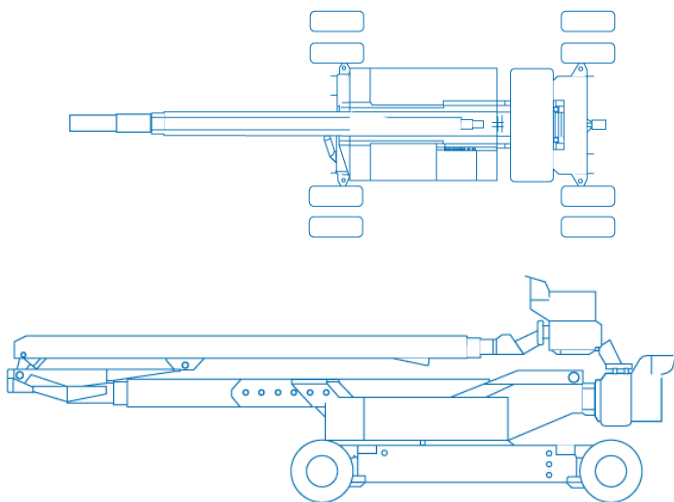

Knikarmhoogwerker

Xtra Materieel B.V.
Delftweg 114
3043 NB ROTTERDAM

Tel: 010 46 200 10
Fax: 010 46 200 11

Specificaties

Model

JLG 150HAX

Werkhoogte	47.5 m	Knikhoogte	0 m
Hefcapaciteit	227 kg	Platformbreedte	0.91 m
Horizontaalbereik	24.2 m	Platformlengte	2.44 m
Geschikt voor	Buiten gebruik	Platformrotatie	165 °
Energie bron	Diesel	Transporthoogte	4.27 m
Onderstel	Banden binnen/buiten gebruik	Transportlengte	12.67 m
Gewicht	25855 kg	Transportbreedte	5.51 m
JIB	nee	Bodemvrijheid	30 cm
Rotatie	360 °	Wielbasis	5.49 m
Vloerhoogte	45.7 m		