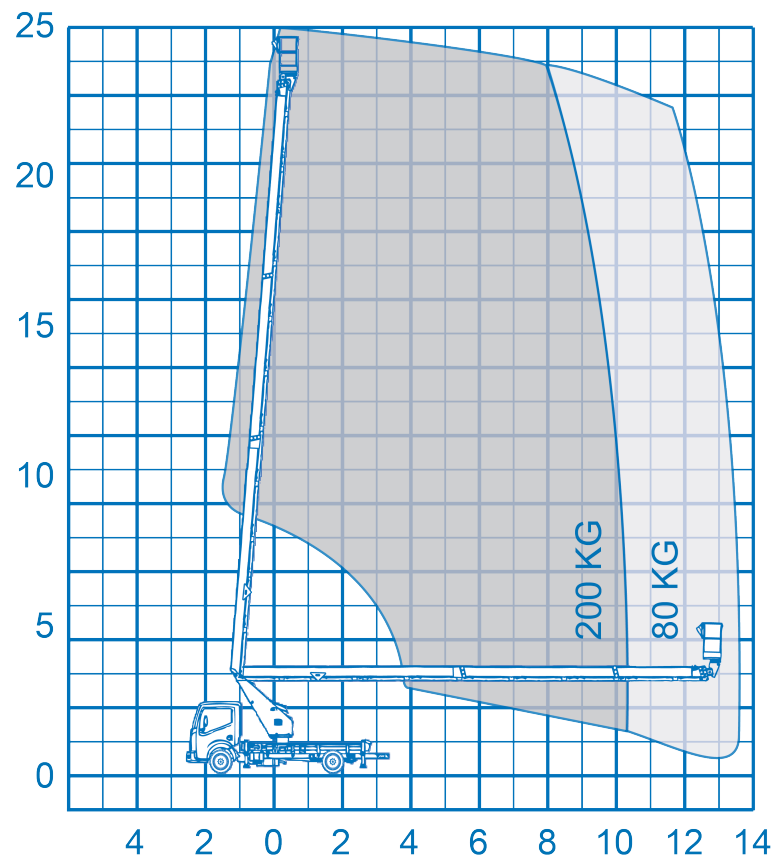

Autohoogwerker

Xtra Materieel B.V.
Delftweg 114
3043 NB ROTTERDAM

Tel: 010 46 200 10
Fax: 010 46 200 11
Email: info@xtra-materieel.nl

Specificaties

Model	CMC PLA 250
Werkhoogte	25 m
Hefcapaciteit	220 kg
Horizontaalbereik	15 m
Benodigd rijbewijs	B
Geschikt voor	Binnen/buiten gebruik
Gewicht	3500 kg

Vloerhoogte	25 m
Werkbakkbreedte	1.4 m
Werkbaklengte	1.1 m
Werkbakrotatie	90 °
JIB	nee
Doorrijhoogte	2.84 m