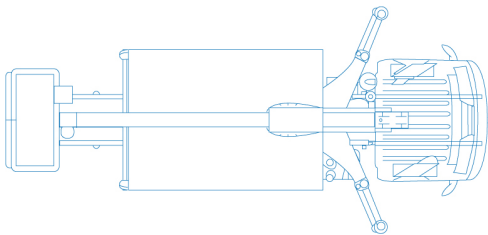

Autohoogwerker

Xtra Materieel B.V.
Delftweg 114
3043 NB ROTTERDAM

Tel: 010 46 200 10
Fax: 010 46 200 11
Email: info@xtra-materieel.nl

Specificaties

Model	CMC PLA 250
Werkhoogte	25 m
Hefcapaciteit	220 kg
Horizontaalbereik	15 m
Benodigd rijbewijs	B
Geschikt voor	Binnen/buiten gebruik
Gewicht	3500 kg

Vloerhoogte	25 m
Werkbakkbreedte	1.4 m
Werkbaklengte	1.1 m
Werkbakrotatie	90 °
JIB	nee
Doorrijhoogte	2.84 m